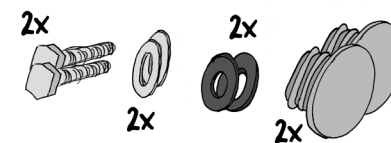

HOW TO...

*Kisses
installation
instructions!*

Bathroom Mania!

KISSES 'T' INSTALLATION KIT...

Drawings not to scale!

KISSES urinal TOP-INLET

China Porcelain urinal with top-inlet (KT).
380 x 425 x 590 mm (wxdxh)

Recommended height for the mounting hardware ± 700 - 800mm from the floor.

Installation possible to most European flushing systems and concealed siphonic urinal traps.

KISSES urinal BACK-INLET

China Porcelain urinal with back-inlet (KB)
380 x 425 x 590 mm (wxdxh)

Recommended height for the mounting hardware ± 700 - 800mm from the floor.

Installation possible to most European flushing systems and concealed siphonic urinal traps.

Drawings not to scale!

KISSES 'B' INSTALLATION KIT...

NEDERLANDS ...

Het Kisses urinoir is ontworpen op basis van Europese standaarden en aansluitingen. Bathroom Mania! raadt je aan het urinoir te laten installeren door een erkende installateur of loodgieter. De installatie- en montage instructies van het spoelsysteem en de sifon zijn afhankelijk van het gekozen spoelsysteem en de specificaties ter plekke en worden in deze 'How To' niet beschreven. Voor de exacte montagevoorschriften van de spoelsystemen en sifons verwijzen wij dan ook naar de leverancier van de desbetreffende onderdelen. Mocht je problemen ondervinden bij het verkrijgen van de juiste aansluitmaterialen, neem dan contact met ons op via onze website.